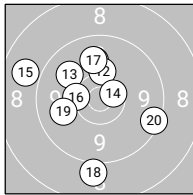

Ergebnis:	577 (603.6)		
Kneeling:	190	Serien:	96 94
Prone:	195	Serien:	98 97
Standing:	192	Serien:	97 95
Zähler:	38 21 1 0 0 0 0 0 0 0 0		
Innenzehner:	21		

Kneeling

Prone

Standing

Kneeling

Serie 1:	10.6*↘	9.9↙	10.7*↗	9.3↖	10.2↖	10.5*↖	9.5↙	10.4*↘	10.1↓	9.8→
Serie 2:	10.0↑	10.2↑	9.9↙	10.6*↗	8.9↖	10.3*↖	9.9↑	9.0↓	10.0↖	9.4↗

Prone

Serie 1:	10.0↖	10.2↗	10.1↓	9.7↗	9.5↙	10.5*↗	10.6*↗	10.0↓	10.6*↗	10.5*↗
Serie 2:	10.6*↓	10.1↘	10.7*↗	9.7↖	10.1↖	10.5*↑	10.3*↘	9.5↗	10.3*↑	9.7↗

Standing

Serie 1:	10.4*↗	9.7↗	10.2↓	10.1→	10.4*↘	9.7↗	10.5*↖	10.2↖	10.1→	9.5→
Serie 2:	10.1↖	10.9*↘	9.6↙	10.4*↘	10.3↖	9.7↓	9.9↑	10.3*↓	9.4↗	9.8→