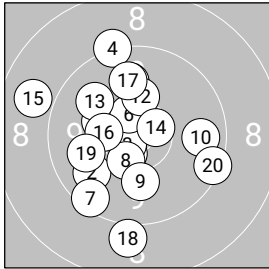

Ergebnis:	577 (603.6)		
Kneeling:	190	Serien:	96 94
Prone:	195	Serien:	98 97
Standing:	192	Serien:	97 95
Zähler:	38 21 1 0 0 0 0 0 0 0 0		
Innenzehner:	21		

Kneeling

Prone

Standing

Kneeling

Serie 1:	10.6*↘	9.9↙	10.7*↗	9.3↖	10.2↖	10.5*↖	9.5↙	10.4*↘	10.1↓	9.8→
Serie 2:	10.0↑	10.2↑	9.9↙	10.6*↗	8.9↖	10.3*↖	9.9↑	9.0↓	10.0↖	9.4↗

Prone

Serie 1:	10.0↖	10.2↗	10.1↓	9.7↗	9.5↙	10.5*↗	10.6*↗	10.0↓	10.6*↗	10.5*↗
Serie 2:	10.6*↓	10.1↘	10.7*↗	9.7↖	10.1↖	10.5*↑	10.3*↘	9.5↗	10.3*↑	9.7↗

Standing

Serie 1:	10.4*↗	9.7↗	10.2↓	10.1→	10.4*↘	9.7↗	10.5*↖	10.2↖	10.1→	9.5→
Serie 2:	10.1↖	10.9*↘	9.6↙	10.4*↘	10.3↖	9.7↓	9.9↑	10.3*↓	9.4↗	9.8→