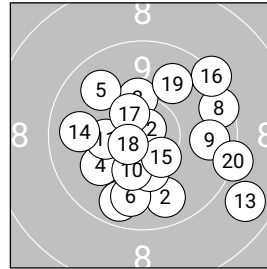

Ergebnis:	570 (600.8)		
Kneeling:	188	Serien:	95 93
Prone:	194	Serien:	96 98
Standing:	188	Serien:	94 94
Zähler:	32 26 2 0 0 0 0 0 0 0 0		
Innenzehner:	18		

Kneeling

Prone

Standing

Kneeling

Serie 1:	10.0↘	10.2→	10.6*↙	10.2←	10.2↖	9.9→	10.8*↗	9.3↘	9.7→	8.6←
Serie 2:	9.8↘	9.7↑	9.9↖	9.9↘	10.5*↙	10.5*→	9.7↗	10.0↖	9.8↖	9.8↓

Prone

Serie 1:	9.9↘	10.5*↖	9.9↖	9.5↗	10.6*↓	10.2↗	10.2↗	9.4→	10.2↘	10.1↗
Serie 2:	10.1↘	10.2←	9.5↖	10.4*↘	9.9↖	10.5*↖	10.7*↖	10.1→	10.4*↓	10.0↓

Standing

Serie 1:	9.7↘	9.8↘	10.3*↑	10.0↖	9.9↖	9.9↓	10.3*↓	9.5→	9.8→	10.3*↓
Serie 2:	10.3*↙	10.8*↗	8.8↘	9.8←	10.5*↘	9.4↗	10.5*↖	10.6*↙	9.9↗	9.3↘