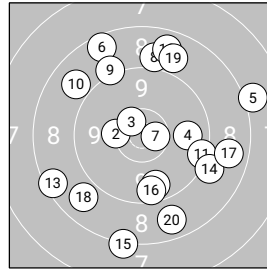

Ergebnis:	546 (574.9)		
Kneeling:	187	Serien:	93 94
Prone:	186	Serien:	91 95
Standing:	173	Serien:	90 83
Zähler:	21 24 15 0 0 0 0 0 0 0 0		
Innenzehner:	12		

Kneeling

Prone

Standing

Kneeling

Serie 1:	10.1↗	8.2↗	9.7↗	10.5*↖	10.1↖	10.2↓	10.6*↖	8.8↘	9.5↗	9.7→
Serie 2:	10.1↖	10.6*↓	9.6↗	9.3↗	9.2↖	9.7↖	10.2↘	10.0↖	9.5↖	9.3↘

Prone

Serie 1:	10.6*↖	9.7↑	8.8↓	9.6→	10.3*↖	8.9↓	9.0↓	10.4*↓	9.6↘	9.9↗
Serie 2:	10.2↗	8.6↗	9.8↑	10.0→	10.8*↖	10.3*→	9.7↖	10.3↓	9.3→	10.4*↘

Standing

Serie 1:	9.7↓	10.3*↖	10.5*↖	9.8→	8.1→	8.6↖	10.6*→	9.0↑	9.2↖	8.9↖
Serie 2:	9.4↗	8.8↗	8.5↖	9.1↘	8.3↓	9.6↓	8.8→	8.9↖	8.9↗	8.8↓