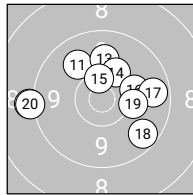

Ergebnis: **583** (607.6)
 Kneeling: 194 Serien: 99 95
 Prone: 199 Serien: 99 100
 Standing: 190 Serien: 95 95
 Zähler: 43 17 0 0 0 0 0 0 0 0 0
 Innenezehner: 20

Kneeling

Prone

Standing

Kneeling

Serie 1: 10.2↖ 10.0↖ 10.2→ 9.7↖ 10.0→ 10.3↗ 10.3*↑ 10.2→ 10.7*↘ 10.4*↖
 Serie 2: 9.9↖ 9.2← 10.0↑ 10.2↗ 10.5*↑ 10.1→ 9.7→ 9.7↘ 10.2→ 9.2←

Prone

Serie 1: 10.4*↖ 10.7*↑ 10.4*↖ 10.1← 10.3← 10.1↖ 9.5→ 10.7*↖ 10.7*↑ 10.3*↑
 Serie 2: 10.5*↑ 10.8*↓ 10.0↗ 10.5*↓ 10.6*→ 10.2↖ 10.4*↓ 10.0← 10.2→ 10.2↖

Standing

Serie 1: 9.5↖ 9.7→ 9.7→ 10.2→ 10.3↑ 9.7← 10.2↑ 9.7← 10.6*↘ 10.2←
 Serie 2: 9.9↑ 10.3*↗ 10.0↖ 9.8← 10.7*↖ 9.3↖ 10.3*↖ 9.7← 10.8*↓ 9.7↖