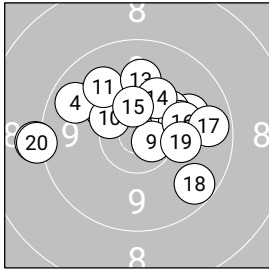

Ergebnis: **583** (607.6)
 Kneeling: 194 Serien: 99 95
 Prone: 199 Serien: 99 100
 Standing: 190 Serien: 95 95
 Zähler: 43 17 0 0 0 0 0 0 0 0 0
 Innenezehner: 20

Kneeling

Prone

Standing

Kneeling

Serie 1: 10.2↖ 10.0↖ 10.2→ 9.7↖ 10.0→ 10.3↗ 10.3*↑ 10.2→ 10.7*↘ 10.4*↖
 Serie 2: 9.9↖ 9.2← 10.0↑ 10.2↗ 10.5*↑ 10.1→ 9.7→ 9.7↘ 10.2→ 9.2←

Prone

Serie 1: 10.4*↖ 10.7*↑ 10.4*↖ 10.1← 10.3← 10.1↖ 9.5→ 10.7*↖ 10.7*↑ 10.3*↑
 Serie 2: 10.5*↑ 10.8*↓ 10.0↗ 10.5*↓ 10.6*→ 10.2↖ 10.4*↓ 10.0← 10.2→ 10.2↖

Standing

Serie 1: 9.5↖ 9.7→ 9.7→ 10.2→ 10.3↑ 9.7← 10.2↑ 9.7← 10.6*↘ 10.2←
 Serie 2: 9.9↑ 10.3*↗ 10.0↖ 9.8← 10.7*↖ 9.3↖ 10.3*↖ 9.7← 10.8*↓ 9.7↖