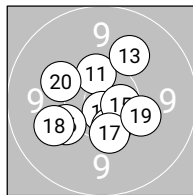

Ergebnis: **583** (607.6)
 Kneeling: 194 Serien: 99 95
 Prone: 199 Serien: 99 100
 Standing: 190 Serien: 95 95
 Zähler: 43 17 0 0 0 0 0 0 0 0 0
 Innenezehner: 20

Kneeling

Prone

Standing

Kneeling

Serie 1: 10.2↖ 10.0↖ 10.2→ 9.7↖ 10.0→ 10.3↗ 10.3*↑ 10.2→ 10.7*↘ 10.4*↖
 Serie 2: 9.9↖ 9.2← 10.0↑ 10.2↗ 10.5*↑ 10.1→ 9.7→ 9.7↘ 10.2→ 9.2←

Prone

Serie 1: 10.4*↖ 10.7*↑ 10.4*↖ 10.1← 10.3← 10.1↖ 9.5→ 10.7*↖ 10.7*↑ 10.3*↑
 Serie 2: 10.5*↑ 10.8*↓ 10.0↗ 10.5*↓ 10.6*→ 10.2↖ 10.4*↓ 10.0← 10.2→ 10.2↖

Standing

Serie 1: 9.5↖ 9.7→ 9.7→ 10.2→ 10.3↑ 9.7← 10.2↑ 9.7← 10.6*↘ 10.2←
 Serie 2: 9.9↑ 10.3*↗ 10.0↖ 9.8← 10.7*↖ 9.3↖ 10.3*↖ 9.7← 10.8*↓ 9.7↖