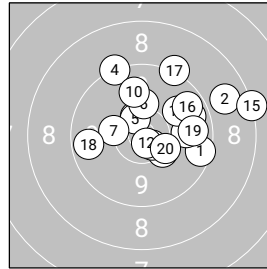

Ergebnis:	582 (613.1)		
Kneeling:	198	Serien:	100 98
Prone:	198	Serien:	99 99
Standing:	186	Serien:	94 92
Zähler:	44 14 2 0 0 0 0 0 0 0 0		
Innenzehner:	37		

Kneeling

Prone

Standing

Kneeling

Serie 1:	10.0←	10.5*↖	10.4*↗	10.6*↖	10.3*↗	10.1→	10.7*↖	10.3*↗	10.3↓	10.4*↓
Serie 2:	10.6*↘	10.7*↘	9.5→	10.4*↗	9.6↘	10.8*↗	10.1↖	10.7*↖	10.8*↖	10.3*↑

Prone

Serie 1:	10.8*↖	9.9↖	10.1→	10.6*↖	10.7*↑	10.5*↑	10.3*↑	10.5*↖	10.6*↖	10.5*↖
Serie 2:	10.7*↖	10.4*↖	10.5*↗	10.6*↖	10.2↘	10.8*↗	10.3*↗	10.6*↖	9.8↗	10.4*↗

Standing

Serie 1:	9.5→	8.8↗	10.5*↑	9.3↖	10.5*↑	10.2↑	10.3*↖	10.3*↗	9.9→	9.9↑
Serie 2:	10.6*↘	10.7*↘	9.7→	9.9↗	8.3→	9.7↗	9.3↖	9.7↖	9.8→	10.3*↗