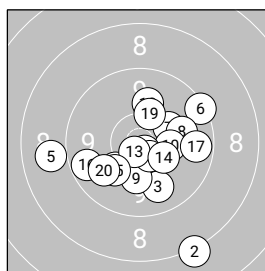

Ergebnis:	570 (596.0)		
Kneeling:	186	Serien:	90 96
Prone:	193	Serien:	97 96
Standing:	191	Serien:	94 97
Zähler:	34 22 4 0 0 0 0 0 0 0 0		
Innenzehner:	18		

Kneeling

Prone

Standing

Kneeling

Serie 1:	8.9 ↗	9.8 ↖	9.1 →	8.8 ↙	10.1 ↘	10.6* ↖	9.0 ←	9.7 ↖	9.0 →	9.3 ↘
Serie 2:	9.5 →	10.1 ↗	9.5 ↗	10.4* ↘	9.8 ↘	10.4* ↘	9.0 ←	10.0 ↘	10.3* ↘	10.4* ↘

Prone

Serie 1:	10.7* ↗	10.4* ↗	10.4* ↘	10.5* ↘	9.3 ↓	9.9 ↘	9.9 ↘	10.3* ↖	10.6* ↘	10.1 ↘
Serie 2:	9.5 ↖	9.9 ↘	9.6 ↘	9.4 ↖	10.0 ←	10.5* ↖	10.3 ↗	10.1 →	10.2 ↓	10.8* ↘

Standing

Serie 1:	10.5* ↓	8.2 ↘	9.9 ↘	10.2 ↘	8.9 ←	9.4 ↗	10.2 ↗	10.0 →	10.2 ↓	10.3 →
Serie 2:	10.7* ↘	10.6* ↘	10.7* ↘	10.3* ↘	10.1 ↘	9.7 ↖	9.7 →	10.1 ↑	10.3 ↑	9.9 ↖