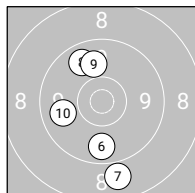

Ergebnis:	335.9 (316)		
Kneeling 10:	102.9	Serien:	102.9
Prone 10:	102.6	Serien:	102.6
Standing 2x5:	99.0	Serien:	50.7 48.3
Standing 5x1:	31.4	Serien:	10.5 10.3 10.6
Zähler:	20 12 1 0 0 0 0 0 0 0 0		
Innenzehner:	15		

Kneeling 10

Prone 10

Standing 2x5

Standing 5x1

Kneeling 10

Serie 1: 10.0↖ 10.2↓ 9.9↗ 9.9↙ 10.7*→ 9.9→ 10.6*→ 10.8*↓ 10.3*→ 10.6*→

Prone 10

Serie 1: 10.2↘ 10.7*↘ 9.8↘ 9.9↘ 9.6→ 10.5*↓ 10.4*↙ 10.7*↑ 10.1↖ 10.7*↖

Standing 2x5

Serie 1: 10.5*↘ 10.0↗ 9.7↗ 10.7*→ 9.8↑
 Serie 2: 9.8↓ 8.9↓ 9.8↖ 9.9↑ 9.9↙

Standing 5x1

Serie 1:
 Serie 2:
 Serie 3: 10.5*↘
 10.3*↑
 10.6*↖