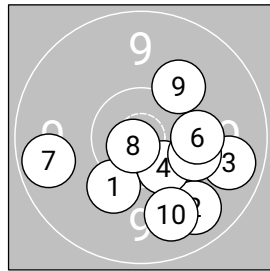

Ergebnis:	300.6 (288)		
Kneeling 10:	98.8	Serien:	98.8
Prone 10:	101.2	Serien:	101.2
Standing 2x5:	100.6	Serien:	49.1 51.5
Zähler:	19 10 1 0 0 0 0 0 0 0 0		
Innenzehner:	7		

Kneeling 10

Prone 10

Standing 2x5

Kneeling 10

Serie 1: 9.7↙ 10.4*↓ 9.2↖ 10.4*↗ 10.2↖ 8.6↖ 10.0↗ 10.3↓ 10.5*↙ 9.5↖

Prone 10

Serie 1: 10.2↘ 9.8↘ 9.8↗ 10.5*↘ 10.2↗ 10.2→ 9.7↖ 10.8*↖ 10.1↗ 9.9↓

Standing 2x5

Serie 1: 9.8↘ 9.3↓ 10.2↓ 9.7↗ 10.1↓
 Serie 2: 10.0↖ 10.3↓ 10.5*↖ 10.4*↗ 10.3↘