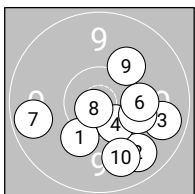

Ergebnis:	300.6 (288)		
Kneeling 10:	98.8	Serien:	98.8
Prone 10:	101.2	Serien:	101.2
Standing 2x5:	100.6	Serien:	49.1 51.5
Zähler:	19 10 1 0 0 0 0 0 0 0 0		
Innenzehner:	7		

Kneeling 10

Prone 10

Standing 2x5

Kneeling 10

Serie 1: 9.7↙ 10.4*↓ 9.2↖ 10.4*↗ 10.2↖ 8.6↖ 10.0↗ 10.3↓ 10.5*↙ 9.5↖

Prone 10

Serie 1: 10.2↘ 9.8↘ 9.8↗ 10.5*↘ 10.2↗ 10.2→ 9.7↖ 10.8*↖ 10.1↗ 9.9↓

Standing 2x5

Serie 1: 9.8↘ 9.3↓ 10.2↓ 9.7↗ 10.1↓
 Serie 2: 10.0↖ 10.3↓ 10.5*↖ 10.4*↗ 10.3↘