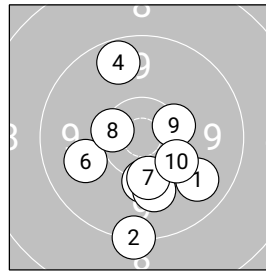

Ergebnis:	300.6 (288)		
Kneeling 10:	98.8	Serien:	98.8
Prone 10:	101.2	Serien:	101.2
Standing 2x5:	100.6	Serien:	49.1 51.5
Zähler:	19 10 1 0 0 0 0 0 0 0 0		
Innenzehner:	7		

Kneeling 10

Prone 10

Standing 2x5

Kneeling 10

Serie 1: 9.7↙ 10.4*↓ 9.2↖ 10.4*↗ 10.2↖ 8.6↖ 10.0↗ 10.3↓ 10.5*↙ 9.5↖

Prone 10

Serie 1: 10.2↘ 9.8↘ 9.8↗ 10.5*↘ 10.2↗ 10.2→ 9.7↖ 10.8*↖ 10.1↗ 9.9↓

Standing 2x5

Serie 1: 9.8↘ 9.3↓ 10.2↓ 9.7↗ 10.1↓
 Serie 2: 10.0↖ 10.3↓ 10.5*↖ 10.4*↗ 10.3↘