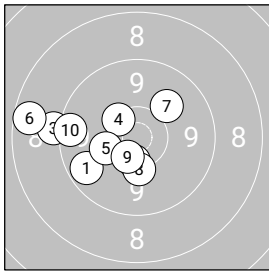

Ergebnis:	300.6 (288)		
Kneeling 10:	98.8	Serien:	98.8
Prone 10:	101.2	Serien:	101.2
Standing 2x5:	100.6	Serien:	49.1 51.5
Zähler:	19 10 1 0 0 0 0 0 0 0 0		
Innenzehner:	7		

Kneeling 10

Prone 10

Standing 2x5

Kneeling 10

Serie 1: 9.7↙ 10.4*↓ 9.2↖ 10.4*↗ 10.2↖ 8.6↖ 10.0↗ 10.3↓ 10.5*↙ 9.5↖

Prone 10

Serie 1: 10.2↘ 9.8↘ 9.8↗ 10.5*↘ 10.2↗ 10.2→ 9.7↖ 10.8*↖ 10.1↗ 9.9↓

Standing 2x5

Serie 1: 9.8↘ 9.3↓ 10.2↓ 9.7↗ 10.1↓
 Serie 2: 10.0↖ 10.3↓ 10.5*↖ 10.4*↗ 10.3↘