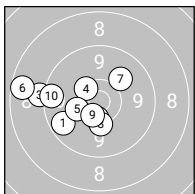

Ergebnis:	300.6 (288)		
Kneeling 10:	98.8	Serien:	98.8
Prone 10:	101.2	Serien:	101.2
Standing 2x5:	100.6	Serien:	49.1 51.5
Zähler:	19 10 1 0 0 0 0 0 0 0 0		
Innenzehner:	7		

Kneeling 10

Prone 10

Standing 2x5

Kneeling 10

Serie 1: 9.7↙ 10.4*↓ 9.2↖ 10.4*↗ 10.2↖ 8.6↖ 10.0↗ 10.3↓ 10.5*↙ 9.5↖

Prone 10

Serie 1: 10.2↘ 9.8↘ 9.8↗ 10.5*↘ 10.2↗ 10.2→ 9.7↖ 10.8*↖ 10.1↗ 9.9↓

Standing 2x5

Serie 1: 9.8↘ 9.3↓ 10.2↓ 9.7↗ 10.1↓
 Serie 2: 10.0↖ 10.3↓ 10.5*↖ 10.4*↗ 10.3↘