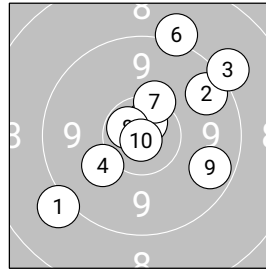

Ergebnis:	358.6 (342)	
Kneeling 10:	104.1	Serien: 104.1
Prone 10:	103.8	Serien: 103.8
Standing 2x5:	99.7	Serien: 48.8 50.9
Standing 5x1:	51.0	Serien: 9.9 9.8 10.9 10.0 10.4
Zähler:	27 8 0 0 0 0 0 0 0 0 0	
Innenzehner:	17	

Kneeling 10

Prone 10

Standing 2x5

Standing 5x1

Kneeling 10

Serie 1: 10.2↖ 10.0→ 10.2↖ 10.6*↗ 10.6*↖ 10.6*↖ 10.9*↑ 10.2↑ 10.3*← 10.5*↖

Prone 10

Serie 1: 10.8*↖ 10.6*→ 9.9↑ 10.2↖ 10.1↗ 10.7*↖ 10.8*→ 10.5*→ 10.1↗ 10.1↑

Standing 2x5

Serie 1: 9.1↖ 9.7↗ 9.2↗ 10.1↖ 10.7*↗
 Serie 2: 9.2↑ 10.4*↗ 10.7*↖ 9.7↗ 10.9*↘

Standing 5x1

Serie 1: 9.9↖
 Serie 2: 9.8→
 Serie 3: 10.9*↗
 Serie 4: 10.0←
 Serie 5: 10.4*→