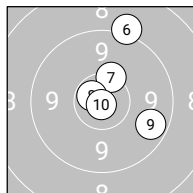

Ergebnis:	358.6 (342)	
Kneeling 10:	104.1	Serien: 104.1
Prone 10:	103.8	Serien: 103.8
Standing 2x5:	99.7	Serien: 48.8 50.9
Standing 5x1:	51.0	Serien: 9.9 9.8 10.9 10.0 10.4
Zähler:	27 8 0 0 0 0 0 0 0 0 0	
Innenzehner:	17	

Kneeling 10

Prone 10

Standing 2x5

Standing 5x1

Kneeling 10

Serie 1: 10.2↖ 10.0→ 10.2↖ 10.6*↗ 10.6*↖ 10.6*↖ 10.9*↑ 10.2↑ 10.3*← 10.5*↖

Prone 10

Serie 1: 10.8*↖ 10.6*→ 9.9↑ 10.2↖ 10.1↗ 10.7*↖ 10.8*→ 10.5*→ 10.1↗ 10.1↑

Standing 2x5

Serie 1: 9.1↖ 9.7↗ 9.2↗ 10.1↖ 10.7*↗
 Serie 2: 9.2↑ 10.4*↗ 10.7*↖ 9.7↗ 10.9*↘

Standing 5x1

Serie 1: 9.9↖
 Serie 2: 9.8→
 Serie 3: 10.9*↗
 Serie 4: 10.0←
 Serie 5: 10.4*→