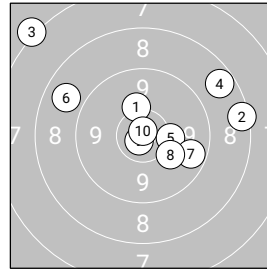

| | | | |
|---------------|------------------------|---------|-----------|
| Ergebnis: | 309.6 (295) | | |
| Kneeling 10: | 103.3 | Serien: | 103.3 |
| Prone 10: | 103.0 | Serien: | 103.0 |
| Standing 2x5: | 95.1 | Serien: | 44.9 50.2 |
| Standing 5x1: | 8.2 | Serien: | 8.2 |
| Zähler: | 22 4 4 1 0 0 0 0 0 0 0 | | |
| Innenzehner: | 13 | | |

Kneeling 10

Prone 10

Standing 2x5

Standing 5x1

Kneeling 10

Serie 1: 10.3→ 10.1↖ 10.7*← 10.7*↖ 10.6*→ 10.3*→ 10.4*↖ 10.3→ 10.0→ 9.9↖

Prone 10

Serie 1: 10.4*→ 9.8↓ 10.2↓ 10.1↓ 9.9↘ 10.5*↓ 10.7*↘ 10.3*↘ 10.5*→ 10.6*↓

Standing 2x5

Serie 1: 10.2↑ 8.5→ 7.2↖ 8.7→ 10.3→
 Serie 2: 8.8↖ 9.7→ 10.1→ 10.8*↘ 10.8*↑

Standing 5x1

Serie 1:

8.2→