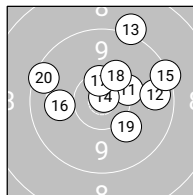

Ergebnis:	581 (606.7)		
Kneeling:	193	Serien:	97 96
Prone:	194	Serien:	97 97
Standing:	194	Serien:	98 96
Zähler:	42 17 1 0 0 0 0 0 0 0 0		
Innenzehner:	26		

Kneeling

Prone

Standing

Kneeling

Serie 1:	10.3 ↗	10.3* ↖	9.6 →	10.0 ↘	10.0 ↗	10.3* ↓	10.2 ←	8.6 ←	10.7* ↘	10.8* ↗
Serie 2:	10.3* ↗	9.7 →	9.2 ↗	10.8* ↗	9.4 →	10.0 ←	10.5* ↑	10.3 ↗	10.1 ↘	9.5 ↖

Prone

Serie 1:	10.7* ←	9.9 ↑	9.6 →	10.4* ↑	10.5* ↓	10.8* ↓	10.5* ↖	10.1 ↘	10.8* ↓	9.4 ↗
Serie 2:	10.8* ←	10.3* ↗	10.7* ↗	9.9 ↖	10.6* ↗	10.6* ↗	10.3* ↖	10.3 ←	9.8 ↗	9.8 ↑

Standing

Serie 1:	10.3 ↗	10.1 ↘	10.8* ↓	10.0 ↑	10.0 ↖	9.5 ↘	10.3* ↓	10.4* ↘	10.5* ↓	9.2 ←
Serie 2:	9.4 →	9.2 ↑	9.7 ↗	10.2 ↖	10.7* ↗	10.2 ↑	10.0 ↓	9.1 ↘	10.4* ↗	10.3* ↗