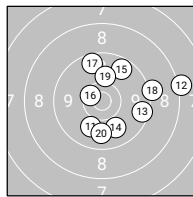

Ergebnis:	566 (593.5)		
Kneeling:	188	Serien:	96 92
Prone:	197	Serien:	99 98
Standing:	181	Serien:	91 90
Zähler:	29 28 3 0 0 0 0 0 0 0 0		
Innenzehner:	13		

Kneeling

Prone

Standing

Kneeling

Serie 1:	9.1↓	10.1↘	10.0→	9.9←	10.7*↖	10.1↖	10.1↗	9.2←	10.0↖	9.8↖
Serie 2:	10.0↓	8.2→	9.5→	9.9↘	9.7↗	10.5*↖	9.6↖	9.2→	10.1↑	9.9↓

Prone

Serie 1:	10.2↖	10.3↖	10.2↖	10.8*↓	10.0↓	10.2←	9.7↑	10.3↓	10.3*←	10.1↖
Serie 2:	10.7*→	10.5*→	10.6*←	10.7*↖	10.0↓	9.6↗	10.5*↖	10.5*↑	10.5*↗	9.9↖

Standing

Serie 1:	9.0→	9.4↓	9.8↘	9.1←	9.9↓	9.1↗	8.6↖	9.7→	10.8*↖	10.5*↖
Serie 2:	9.9↑	9.6↗	10.1↖	9.9→	9.7→	8.7↖	9.6↖	9.6→	9.4↑	9.9↗