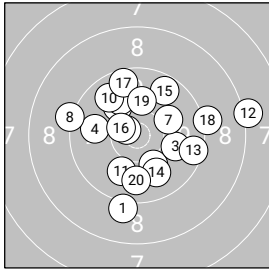

Ergebnis:	566 (593.5)		
Kneeling:	188	Serien:	96 92
Prone:	197	Serien:	99 98
Standing:	181	Serien:	91 90
Zähler:	29 28 3 0 0 0 0 0 0 0 0		
Innenzehner:	13		

Kneeling

Prone

Standing

Kneeling

Serie 1:	9.1↓	10.1↘	10.0→	9.9←	10.7*↖	10.1↖	10.1↗	9.2←	10.0↖	9.8↖
Serie 2:	10.0↓	8.2→	9.5→	9.9↘	9.7↗	10.5*↖	9.6↖	9.2→	10.1↑	9.9↓

Prone

Serie 1:	10.2↖	10.3↖	10.2↖	10.8*↓	10.0↓	10.2←	9.7↑	10.3↓	10.3*←	10.1↖
Serie 2:	10.7*→	10.5*→	10.6*←	10.7*↖	10.0↓	9.6↗	10.5*↖	10.5*↑	10.5*↗	9.9↖

Standing

Serie 1:	9.0→	9.4↓	9.8↘	9.1←	9.9↓	9.1↗	8.6↖	9.7→	10.8*↖	10.5*↖
Serie 2:	9.9↑	9.6↗	10.1↖	9.9→	9.7→	8.7↖	9.6↖	9.6→	9.4↑	9.9↗