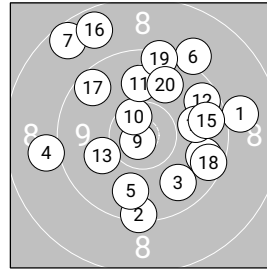

Ergebnis:	566 (593.5)		
Kneeling:	188	Serien:	96 92
Prone:	197	Serien:	99 98
Standing:	181	Serien:	91 90
Zähler:	29 28 3 0 0 0 0 0 0 0 0		
Innenzehner:	13		

Kneeling

Prone

Standing

Kneeling

Serie 1:	9.1↓	10.1↘	10.0→	9.9←	10.7*↖	10.1↖	10.1↗	9.2←	10.0↖	9.8↖
Serie 2:	10.0↓	8.2→	9.5→	9.9↘	9.7↗	10.5*↖	9.6↖	9.2→	10.1↑	9.9↓

Prone

Serie 1:	10.2↖	10.3↖	10.2↖	10.8*↓	10.0↓	10.2←	9.7↑	10.3↓	10.3*←	10.1↖
Serie 2:	10.7*→	10.5*→	10.6*←	10.7*↖	10.0↓	9.6↗	10.5*↖	10.5*↑	10.5*↗	9.9↖

Standing

Serie 1:	9.0→	9.4↓	9.8↘	9.1←	9.9↓	9.1↗	8.6↖	9.7→	10.8*↖	10.5*↖
Serie 2:	9.9↑	9.6↗	10.1↖	9.9→	9.7→	8.7↖	9.6↖	9.6→	9.4↑	9.9↗