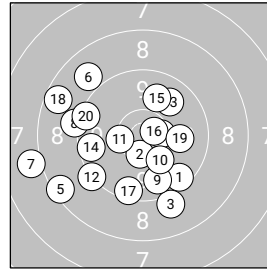

Ergebnis: **554** (584.1)  
 Kneeling: 186                      Serien: 92 94  
 Prone: 186                        Serien: 91 95  
 Standing: 182                    Serien: 90 92  
 Zähler: 25 24 11 0 0 0 0 0 0 0 0  
 Innenezehner: 17

Kneeling

Prone

Standing

**Kneeling**

Serie 1: 9.2↘ 9.4↑ 10.5\*↖ 9.8↘ 9.0↘ 8.8→ 8.8→ 10.2↑ 10.2↖ 10.5\*↓  
 Serie 2: 10.0↑ 9.8↖ 9.7↖ 10.6\*↘ 9.4↖ 10.2↖ 10.7\*↖ 10.0↑ 8.1↑ 9.5↖

**Prone**

Serie 1: 9.5↘ 10.7\*↖ 10.5\*↘ 10.7\*↖ 9.9↘ 10.6\*↓ 8.8↓ 9.5↖ 8.8↖ 8.8↓  
 Serie 2: 10.2↓ 9.3↓ 9.7↓ 10.7\*↓ 10.4\*↖ 10.3\*↖ 10.5\*↘ 10.6\*→ 9.7↘ 8.8↖

**Standing**

Serie 1: 9.6↘ 10.5\*↓ 9.1↘ 10.5\*→ 8.5↖ 8.9↖ 8.1↖ 9.2↖ 9.8↓ 10.2↘  
 Serie 2: 10.4\*↖ 9.3↖ 9.9↗ 9.6↖ 9.9↗ 10.7\*→ 9.5↓ 8.6↖ 10.0→ 9.4↖