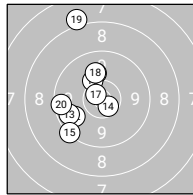

Ergebnis: **554** (584.1)  
 Kneeling: 186                      Serien: 92 94  
 Prone: 186                        Serien: 91 95  
 Standing: 182                    Serien: 90 92  
 Zähler: 25 24 11 0 0 0 0 0 0 0 0  
 Innenezehner: 17

Kneeling

Prone

Standing

**Kneeling**

Serie 1: 9.2↘ 9.4↑ 10.5\*↖ 9.8↘ 9.0↘ 8.8→ 8.8→ 10.2↑ 10.2↖ 10.5\*↓  
 Serie 2: 10.0↑ 9.8↖ 9.7↖ 10.6\*↘ 9.4↖ 10.2↖ 10.7\*↖ 10.0↑ 8.1↑ 9.5↖

**Prone**

Serie 1: 9.5↘ 10.7\*↖ 10.5\*↘ 10.7\*↖ 9.9↘ 10.6\*↓ 8.8↓ 9.5↖ 8.8↖ 8.8↓  
 Serie 2: 10.2↓ 9.3↓ 9.7↓ 10.7\*↓ 10.4\*↖ 10.3\*↖ 10.5\*↘ 10.6\*→ 9.7↘ 8.8↖

**Standing**

Serie 1: 9.6↘ 10.5\*↓ 9.1↘ 10.5\*→ 8.5↖ 8.9↖ 8.1↖ 9.2↖ 9.8↓ 10.2↘  
 Serie 2: 10.4\*↖ 9.3↖ 9.9↗ 9.6↖ 9.9↗ 10.7\*→ 9.5↓ 8.6↖ 10.0→ 9.4↖