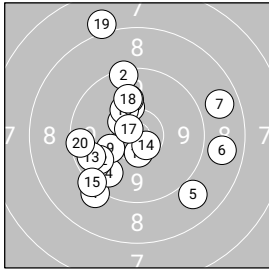

Ergebnis: **554** (584.1)  
 Kneeling: 186                      Serien: 92 94  
 Prone: 186                        Serien: 91 95  
 Standing: 182                    Serien: 90 92  
 Zähler: 25 24 11 0 0 0 0 0 0 0 0  
 Innenezehner: 17

Kneeling

Prone

Standing

**Kneeling**

Serie 1: 9.2↘ 9.4↑ 10.5\*↖ 9.8↘ 9.0↘ 8.8→ 8.8→ 10.2↑ 10.2↖ 10.5\*↓  
 Serie 2: 10.0↑ 9.8↖ 9.7↖ 10.6\*↘ 9.4↖ 10.2↖ 10.7\*↖ 10.0↑ 8.1↑ 9.5↖

**Prone**

Serie 1: 9.5↘ 10.7\*↖ 10.5\*↘ 10.7\*↖ 9.9↘ 10.6\*↓ 8.8↓ 9.5↖ 8.8↖ 8.8↓  
 Serie 2: 10.2↓ 9.3↓ 9.7↓ 10.7\*↓ 10.4\*↖ 10.3\*↖ 10.5\*↘ 10.6\*→ 9.7↘ 8.8↖

**Standing**

Serie 1: 9.6↘ 10.5\*↓ 9.1↘ 10.5\*→ 8.5↖ 8.9↖ 8.1↖ 9.2↖ 9.8↓ 10.2↘  
 Serie 2: 10.4\*↖ 9.3↖ 9.9↗ 9.6↖ 9.9↗ 10.7\*→ 9.5↓ 8.6↖ 10.0→ 9.4↖