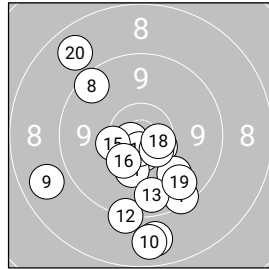

Ergebnis: **554** (584.1)  
 Kneeling: 186                      Serien: 92 94  
 Prone: 186                        Serien: 91 95  
 Standing: 182                    Serien: 90 92  
 Zähler: 25 24 11 0 0 0 0 0 0 0 0  
 Innenezehner: 17

Kneeling

Prone

Standing

**Kneeling**

Serie 1: 9.2↘ 9.4↑ 10.5\*↖ 9.8↘ 9.0↘ 8.8→ 8.8→ 10.2↑ 10.2↖ 10.5\*↓  
 Serie 2: 10.0↑ 9.8↖ 9.7↖ 10.6\*↘ 9.4↖ 10.2↖ 10.7\*↖ 10.0↑ 8.1↑ 9.5↖

**Prone**

Serie 1: 9.5↘ 10.7\*↖ 10.5\*↘ 10.7\*↖ 9.9↘ 10.6\*↓ 8.8↓ 9.5↖ 8.8↖ 8.8↓  
 Serie 2: 10.2↓ 9.3↓ 9.7↓ 10.7\*↓ 10.4\*↖ 10.3\*↖ 10.5\*↘ 10.6\*→ 9.7↘ 8.8↖

**Standing**

Serie 1: 9.6↘ 10.5\*↓ 9.1↘ 10.5\*→ 8.5↖ 8.9↖ 8.1↖ 9.2↖ 9.8↓ 10.2↘  
 Serie 2: 10.4\*↖ 9.3↖ 9.9↗ 9.6↖ 9.9↗ 10.7\*→ 9.5↓ 8.6↖ 10.0→ 9.4↖