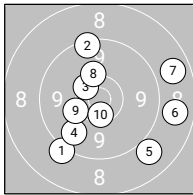

Ergebnis: **554** (584.1)  
 Kneeling: 186                      Serien: 92 94  
 Prone: 186                        Serien: 91 95  
 Standing: 182                    Serien: 90 92  
 Zähler: 25 24 11 0 0 0 0 0 0 0 0  
 Innenezehner: 17

Kneeling

Prone

Standing

**Kneeling**

Serie 1: 9.2↘ 9.4↑ 10.5\*↖ 9.8↘ 9.0↘ 8.8→ 8.8→ 10.2↑ 10.2↖ 10.5\*↓  
 Serie 2: 10.0↑ 9.8↖ 9.7↖ 10.6\*↘ 9.4↖ 10.2↖ 10.7\*↖ 10.0↑ 8.1↑ 9.5↖

**Prone**

Serie 1: 9.5↘ 10.7\*↖ 10.5\*↘ 10.7\*↖ 9.9↘ 10.6\*↓ 8.8↓ 9.5↖ 8.8↖ 8.8↓  
 Serie 2: 10.2↓ 9.3↓ 9.7↓ 10.7\*↓ 10.4\*↖ 10.3\*↖ 10.5\*↘ 10.6\*→ 9.7↘ 8.8↖

**Standing**

Serie 1: 9.6↘ 10.5\*↓ 9.1↘ 10.5\*→ 8.5↖ 8.9↖ 8.1↖ 9.2↖ 9.8↓ 10.2↘  
 Serie 2: 10.4\*↖ 9.3↖ 9.9↗ 9.6↖ 9.9↗ 10.7\*→ 9.5↓ 8.6↖ 10.0→ 9.4↖