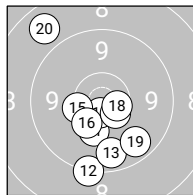

Ergebnis: **554** (584.1)  
 Kneeling: 186                      Serien: 92 94  
 Prone: 186                        Serien: 91 95  
 Standing: 182                    Serien: 90 92  
 Zähler: 25 24 11 0 0 0 0 0 0 0 0  
 Innenezehner: 17

Kneeling

Prone

Standing

**Kneeling**

Serie 1: 9.2↘ 9.4↑ 10.5\*↖ 9.8↘ 9.0↘ 8.8→ 8.8→ 10.2↑ 10.2↖ 10.5\*↓  
 Serie 2: 10.0↑ 9.8↖ 9.7↖ 10.6\*↘ 9.4↖ 10.2↖ 10.7\*↖ 10.0↑ 8.1↑ 9.5↖

**Prone**

Serie 1: 9.5↘ 10.7\*↖ 10.5\*↘ 10.7\*↖ 9.9↘ 10.6\*↓ 8.8↓ 9.5↖ 8.8↖ 8.8↓  
 Serie 2: 10.2↓ 9.3↓ 9.7↓ 10.7\*↓ 10.4\*↖ 10.3\*↖ 10.5\*↘ 10.6\*→ 9.7↘ 8.8↖

**Standing**

Serie 1: 9.6↘ 10.5\*↓ 9.1↘ 10.5\*→ 8.5↖ 8.9↖ 8.1↖ 9.2↖ 9.8↓ 10.2↘  
 Serie 2: 10.4\*↖ 9.3↖ 9.9↗ 9.6↖ 9.9↗ 10.7\*→ 9.5↓ 8.6↖ 10.0→ 9.4↖