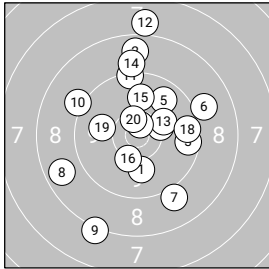

Ergebnis:	566 (589.6)		
Kneeling:	183	Serien:	89 94
Prone:	198	Serien:	99 99
Standing:	185	Serien:	89 96
Zähler:	32 22 6 0 0 0 0 0 0 0 0		
Innenzehner:	16		

Kneeling

Prone

Standing

Kneeling

Serie 1:	10.0↓	8.7↑	9.6→	10.3*→	9.8↗	9.0↗	9.1↘	8.7↖	8.2↘	9.2↖
Serie 2:	9.4↑	8.0↑	10.2↗	9.1↑	9.9↑	10.3*↘	10.7*↑	9.6→	10.0↖	10.5*↑

Prone

Serie 1:	10.7*↖	10.1↖	10.1↗	10.0↘	9.6↖	10.4*↗	10.4*↘	10.0→	10.3*↖	10.1↑
Serie 2:	10.2↗	10.8*↗	10.7*↖	10.0→	9.6↗	10.0↘	10.4*↘	10.3↖	10.7*↘	10.6*↑

Standing

Serie 1:	9.8↖	10.2↘	9.7↗	8.1→	9.6→	9.4↗	9.8→	9.9↘	9.9↖	8.3↗
Serie 2:	9.4→	10.0→	9.4↗	9.2↖	10.6*↖	10.6*↖	10.0↘	10.1↗	10.6*↖	9.7↖