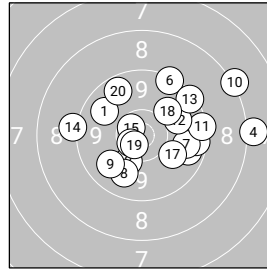

Ergebnis:	566 (589.6)		
Kneeling:	183	Serien:	89 94
Prone:	198	Serien:	99 99
Standing:	185	Serien:	89 96
Zähler:	32 22 6 0 0 0 0 0 0 0 0		
Innenzehner:	16		

Kneeling

Prone

Standing

Kneeling

Serie 1:	10.0↓	8.7↑	9.6→	10.3*→	9.8↗	9.0↗	9.1↘	8.7↖	8.2↘	9.2↖
Serie 2:	9.4↑	8.0↑	10.2↗	9.1↑	9.9↑	10.3*↘	10.7*↑	9.6→	10.0↖	10.5*↑

Prone

Serie 1:	10.7*↖	10.1↖	10.1↗	10.0↘	9.6↖	10.4*↗	10.4*↘	10.0→	10.3*↖	10.1↑
Serie 2:	10.2↗	10.8*↗	10.7*↖	10.0→	9.6↗	10.0↘	10.4*↘	10.3↖	10.7*↘	10.6*↑

Standing

Serie 1:	9.8↖	10.2↘	9.7↗	8.1→	9.6→	9.4↗	9.8→	9.9↘	9.9↖	8.3↗
Serie 2:	9.4→	10.0→	9.4↗	9.2↖	10.6*↖	10.6*↖	10.0↘	10.1↗	10.6*↖	9.7↖