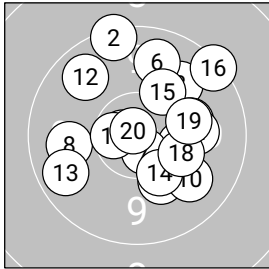

Ergebnis: **584** (613.3)
 Kneeling: 192 Serien: 95 97
 Prone: 199 Serien: 100 99
 Standing: 193 Serien: 95 98
 Zähler: 44 16 0 0 0 0 0 0 0 0 0
 Innenezehner: 27

Kneeling

Prone

Standing

Kneeling

Serie 1: 10.7*← 9.4↑ 9.9↗ 10.3→ 10.1→ 9.8↑ 10.7*↘ 9.9← 10.2↘ 9.9↘
 Serie 2: 10.1→ 9.8↘ 9.7↙ 10.3*↘ 10.2↗ 9.4↗ 10.6*← 10.2↘ 10.1→ 10.9*↘

Prone

Serie 1: 10.8*↑ 10.5*↘ 10.3*↘ 10.2↘ 10.9*→ 10.1← 10.4*↖ 10.3→ 10.2↙ 10.7*↘
 Serie 2: 10.5*↘ 10.2→ 10.4*↖ 10.5*→ 10.4*→ 10.8*↙ 10.4*↑ 10.6*← 9.5→ 10.4*↘

Standing

Serie 1: 10.6*→ 9.9← 10.4*↘ 10.4*↘ 10.7*↗ 9.7→ 9.8↖ 9.8→ 10.5*↙ 9.9←
 Serie 2: 10.8*↘ 10.0↘ 10.2↖ 10.1↗ 10.2← 10.4*↖ 10.0↖ 10.7*↖ 9.5← 9.4→