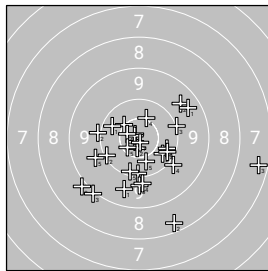

Ergebnis: **560** (590.5)

Comp. Precision: 277 Serien: 45 47 47 46 46 46

Comp. Rapid Fire: 283 Serien: 48 49 46 48 48 44

Zähler: 27 27 5 1 0 0 0 0 0 0 0

Innenzehner: 12

Comp. Precision

Comp. Rapid Fire

Comp. Precision

Serie 1:	9.4 [19.89] ↗	9.7 [47.55] ↗	9.8 [73.74] ↘	10.5* [112.51] ↗	8.7 [146.48] ↗
Serie 2:	9.8 [19.72] ↓	10.2 [43.62] ↓	9.2 [64.96] →	10.6* [97.36] →	9.4 [124.32] ↗
Serie 3:	10.0 [11.09] ↗	9.8 [61.52] ↘	9.1 [108.18] ↑	10.0 [144.65] ↗	9.9 [202.82] ↗
Serie 4:	10.2 [14.27] ↘	10.5* [33.88] ↘	9.9 [56.95] ↑	8.9 [81.50] ↗	9.8 [143.50] ↗
Serie 5:	9.4 [39.40] ↘	9.6 [56.18] ↗	10.4 [80.77] ↗	9.3 [103.16] →	9.6 [128.76] →
Serie 6:	9.3 [21.11] ↗	9.7 [47.56] ↗	9.8 [80.97] ↘	10.2 [109.51] ↗	9.3 [173.89] ↑