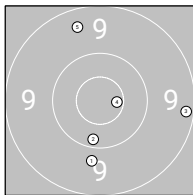

Ergebnis: **560** (590.5)

Comp. Precision: 277 Serien: 45 47 47 46 46 46

Comp. Rapid Fire: 283 Serien: 48 49 46 48 48 44

Zähler: 27 27 5 1 0 0 0 0 0 0 0

Innenzehner: 12

Comp. Precision

Comp. Rapid Fire

Comp. Precision

Serie 1:	9.4 [19.89] ↗	9.7 [47.55] ↗	9.8 [73.74] ↘	10.5* [112.51] ↗	8.7 [146.48] ↗
Serie 2:	9.8 [19.72] ↓	10.2 [43.62] ↓	9.2 [64.96] →	10.6* [97.36] →	9.4 [124.32] ↗
Serie 3:	10.0 [11.09] ↗	9.8 [61.52] ↘	9.1 [108.18] ↑	10.0 [144.65] ↗	9.9 [202.82] ↗
Serie 4:	10.2 [14.27] ↘	10.5* [33.88] ↘	9.9 [56.95] ↑	8.9 [81.50] ↗	9.8 [143.50] ↗
Serie 5:	9.4 [39.40] ↘	9.6 [56.18] ↗	10.4 [80.77] ↗	9.3 [103.16] →	9.6 [128.76] →
Serie 6:	9.3 [21.11] ↗	9.7 [47.56] ↗	9.8 [80.97] ↘	10.2 [109.51] ↗	9.3 [173.89] ↑