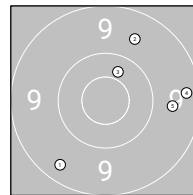

Ergebnis: **560** (590.5)

Comp. Precision: 277 Serien: 45 47 47 46 46 46

Comp. Rapid Fire: 283 Serien: 48 49 46 48 48 44

Zähler: 27 27 5 1 0 0 0 0 0 0 0

Innenzehner: 12

Comp. Precision

Comp. Rapid Fire

Comp. Precision

Serie 1:	9.4 [19.89] ↗	9.7 [47.55] ↗	9.8 [73.74] ↘	10.5* [112.51] ↗	8.7 [146.48] ↗
Serie 2:	9.8 [19.72] ↓	10.2 [43.62] ↓	9.2 [64.96] →	10.6* [97.36] →	9.4 [124.32] ↗
Serie 3:	10.0 [11.09] ↗	9.8 [61.52] ↘	9.1 [108.18] ↑	10.0 [144.65] ↗	9.9 [202.82] ↗
Serie 4:	10.2 [14.27] ↘	10.5* [33.88] ↘	9.9 [56.95] ↑	8.9 [81.50] ↗	9.8 [143.50] ↗
Serie 5:	9.4 [39.40] ↘	9.6 [56.18] ↗	10.4 [80.77] ↗	9.3 [103.16] →	9.6 [128.76] →
Serie 6:	9.3 [21.11] ↗	9.7 [47.56] ↗	9.8 [80.97] ↘	10.2 [109.51] ↗	9.3 [173.89] ↑