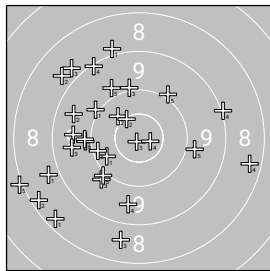

Ergebnis: **522** (554.0)

Comp. Precision: 256 Serien: 46 41 35 44 46 44

Comp. Rapid Fire: 266 Serien: 43 46 44 43 45 45

Zähler: 15 26 12 6 0 0 0 0 0 0 1

Innenzehner: 6

Comp. Precision

Comp. Rapid Fire

Comp. Precision

Serie 1:	10.2 [15.57] ↗	10.1 [39.95] ↗	8.7 [69.76] ↖	9.9 [103.12] ↘	9.8 [155.33] ↘
Serie 2:	8.8 [15.65] ↗	9.0 [42.73] ↖	7.9 [74.43] ↗	10.4* [105.15] ↘	7.4 [132.96] ↖
Serie 3:	9.6 [16.78] ↗	7.5 [87.95] ↖	9.4 [118.49] ↘	10.6* [147.11] ↘	0.0 _{PAD} [0.00]
Serie 4:	9.9 [13.90] ↘	9.8 [42.09] ↖	10.0 [71.84] ↘	9.6 [101.19] ↖	7.1 [132.08] ↘
Serie 5:	10.5* [15.23] ↗	8.8 [46.18] ↘	9.1 [103.54] ↖	10.2 [129.22] ↘	9.6 [184.47] ↗
Serie 6:	10.3 [12.41] ↗	9.3 [41.31] ↘	8.4 [70.74] ↘	7.9 [113.82] ↘	10.0 [143.51] ↖

Fußnoten-Legende:

PAD - Treffer wurde erzeugt um eine unvollständige Serie aufzufüllen