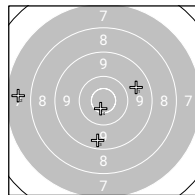

Ergebnis: **522** (554.0)

Comp. Precision: 256 Serien: 46 41 35 44 46 44

Comp. Rapid Fire: 266 Serien: 43 46 44 43 45 45

Zähler: 15 26 12 6 0 0 0 0 0 0 1

Innenzehner: 6

Comp. Precision

Comp. Rapid Fire

Comp. Precision

Serie 1:	10.2 [15.57] ↗	10.1 [39.95] ↗	8.7 [69.76] ↖	9.9 [103.12] ↘	9.8 [155.33] ↘
Serie 2:	8.8 [15.65] ↗	9.0 [42.73] ↖	7.9 [74.43] ↗	10.4* [105.15] ↘	7.4 [132.96] ↖
Serie 3:	9.6 [16.78] ↗	7.5 [87.95] ↖	9.4 [118.49] ↘	10.6* [147.11] ↘	0.0 _{PAD} [0.00]
Serie 4:	9.9 [13.90] ↘	9.8 [42.09] ↖	10.0 [71.84] ↘	9.6 [101.19] ↖	7.1 [132.08] ↘
Serie 5:	10.5* [15.23] ↗	8.8 [46.18] ↘	9.1 [103.54] ↖	10.2 [129.22] ↘	9.6 [184.47] ↗
Serie 6:	10.3 [12.41] ↗	9.3 [41.31] ↘	8.4 [70.74] ↘	7.9 [113.82] ↘	10.0 [143.51] ↖