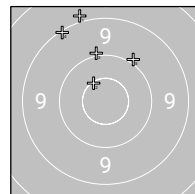

Ergebnis: **522** (554.0)

Comp. Precision: 256 Serien: 46 41 35 44 46 44

Comp. Rapid Fire: 266 Serien: 43 46 44 43 45 45

Zähler: 15 26 12 6 0 0 0 0 0 0 1

Innenzehner: 6

Comp. Precision

Comp. Rapid Fire

Comp. Precision

Serie 1:	10.2 [15.57] ↗	10.1 [39.95] ↗	8.7 [69.76] ↖	9.9 [103.12] ↘	9.8 [155.33] ↘
Serie 2:	8.8 [15.65] ↗	9.0 [42.73] ↖	7.9 [74.43] ↗	10.4* [105.15] ↘	7.4 [132.96] ↖
Serie 3:	9.6 [16.78] ↗	7.5 [87.95] ↖	9.4 [118.49] ↘	10.6* [147.11] ↘	0.0 _{PAD} [0.00]
Serie 4:	9.9 [13.90] ↘	9.8 [42.09] ↖	10.0 [71.84] ↘	9.6 [101.19] ↖	7.1 [132.08] ↘
Serie 5:	10.5* [15.23] ↗	8.8 [46.18] ↘	9.1 [103.54] ↖	10.2 [129.22] ↘	9.6 [184.47] ↗
Serie 6:	10.3 [12.41] ↗	9.3 [41.31] ↘	8.4 [70.74] ↘	7.9 [113.82] ↘	10.0 [143.51] ↖

Fußnoten-Legende:

PAD - Treffer wurde erzeugt um eine unvollständige Serie aufzufüllen