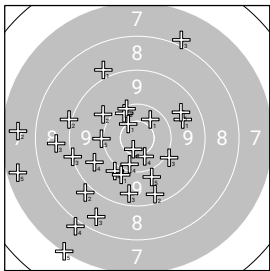

Ergebnis: **522** (554.0)

Comp. Precision: 256 Serien: 46 41 35 44 46 44

Comp. Rapid Fire: 266 Serien: 43 46 44 43 45 45

Zähler: 15 26 12 6 0 0 0 0 0 0 1

Innenzehner: 6

Comp. Precision

Comp. Rapid Fire

Comp. Precision

Serie 1:	10.2 [15.57] ↗	10.1 [39.95] ↗	8.7 [69.76] ↖	9.9 [103.12] ↘	9.8 [155.33] ↘
Serie 2:	8.8 [15.65] ↗	9.0 [42.73] ↖	7.9 [74.43] ↗	10.4* [105.15] ↘	7.4 [132.96] ↖
Serie 3:	9.6 [16.78] ↗	7.5 [87.95] ↖	9.4 [118.49] ↘	10.6* [147.11] ↘	0.0 _{PAD} [0.00]
Serie 4:	9.9 [13.90] ↘	9.8 [42.09] ↖	10.0 [71.84] ↘	9.6 [101.19] ↖	7.1 [132.08] ↘
Serie 5:	10.5* [15.23] ↗	8.8 [46.18] ↘	9.1 [103.54] ↖	10.2 [129.22] ↘	9.6 [184.47] ↗
Serie 6:	10.3 [12.41] ↗	9.3 [41.31] ↘	8.4 [70.74] ↘	7.9 [113.82] ↘	10.0 [143.51] ↖

Fußnoten-Legende:

PAD - Treffer wurde erzeugt um eine unvollständige Serie aufzufüllen