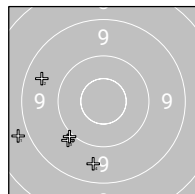

Comp. Rapid Fire

Serie 1:	9.9 [2.37] ↖	8.2 [2.69] ↖	8.8 [2.47] ↗	9.9 [2.47] ↖	9.8 [2.34] ↗
Serie 2:	9.6 [2.69] ↖	10.4 [2.71] ↗	9.5 [2.57] ↖	9.0 [2.72] ↗	9.8 [2.45] ↗
Serie 3:	8.7 [2.48] ↖	9.5 [2.41] ↖	9.8 [2.29] ↘	9.5 [2.58] ↘	9.9 [2.77] ↖
Serie 4:	10.2 [2.65] ↖	8.7 [2.33] ↗	10.9* [2.39] ↘	8.3 [2.58] ↗	7.9 [2.69] ↖
Serie 5:	8.9 [2.49] ↗	10.5* [2.33] ↗	9.9 [2.50] ↗	9.1 [2.46] ↗	9.9 [2.62] ↗
Serie 6:	8.3 [2.42] ↖	9.9 [2.50] ↖	8.6 [2.30] ↘	10.7* [2.80] ↗	10.1 [2.22] ↖