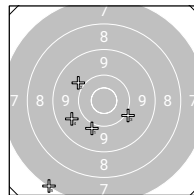

Ergebnis: **522** (554.0)

Comp. Precision: 256 Serien: 46 41 35 44 46 44

Comp. Rapid Fire: 266 Serien: 43 46 44 43 45 45

Zähler: 15 26 12 6 0 0 0 0 0 0 1

Innenzehner: 6

Comp. Precision

Comp. Rapid Fire

Comp. Precision

Serie 1:	10.2 [15.57] ↗	10.1 [39.95] ↗	8.7 [69.76] ↖	9.9 [103.12] ↘	9.8 [155.33] ↘
Serie 2:	8.8 [15.65] ↗	9.0 [42.73] ↖	7.9 [74.43] ↗	10.4* [105.15] ↘	7.4 [132.96] ↖
Serie 3:	9.6 [16.78] ↗	7.5 [87.95] ↖	9.4 [118.49] ↘	10.6* [147.11] ↘	0.0 _{PAD} [0.00]
Serie 4:	9.9 [13.90] ↘	9.8 [42.09] ↖	10.0 [71.84] ↘	9.6 [101.19] ↖	7.1 [132.08] ↘
Serie 5:	10.5* [15.23] ↗	8.8 [46.18] ↘	9.1 [103.54] ↖	10.2 [129.22] ↘	9.6 [184.47] ↗
Serie 6:	10.3 [12.41] ↗	9.3 [41.31] ↘	8.4 [70.74] ↘	7.9 [113.82] ↘	10.0 [143.51] ↖

Fußnoten-Legende:

PAD - Treffer wurde erzeugt um eine unvollständige Serie aufzufüllen