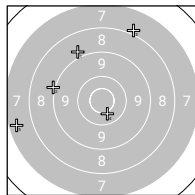

Ergebnis: **522** (554.0)

Comp. Precision: 256 Serien: 46 41 35 44 46 44

Comp. Rapid Fire: 266 Serien: 43 46 44 43 45 45

Zähler: 15 26 12 6 0 0 0 0 0 0 1

Innenzehner: 6

Comp. Precision

Comp. Rapid Fire

Comp. Precision

Serie 1:	10.2 [15.57] ↗	10.1 [39.95] ↗	8.7 [69.76] ↖	9.9 [103.12] ↘	9.8 [155.33] ↘
Serie 2:	8.8 [15.65] ↗	9.0 [42.73] ↖	7.9 [74.43] ↗	10.4* [105.15] ↘	7.4 [132.96] ↖
Serie 3:	9.6 [16.78] ↗	7.5 [87.95] ↖	9.4 [118.49] ↘	10.6* [147.11] ↘	0.0 _{PAD} [0.00]
Serie 4:	9.9 [13.90] ↘	9.8 [42.09] ↖	10.0 [71.84] ↘	9.6 [101.19] ↖	7.1 [132.08] ↘
Serie 5:	10.5* [15.23] ↗	8.8 [46.18] ↘	9.1 [103.54] ↖	10.2 [129.22] ↘	9.6 [184.47] ↗
Serie 6:	10.3 [12.41] ↗	9.3 [41.31] ↘	8.4 [70.74] ↘	7.9 [113.82] ↘	10.0 [143.51] ↖