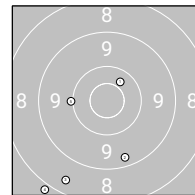

Ergebnis: **522** (554.0)

Comp. Precision: 256 Serien: 46 41 35 44 46 44

Comp. Rapid Fire: 266 Serien: 43 46 44 43 45 45

Zähler: 15 26 12 6 0 0 0 0 0 0 1

Innenzehner: 6

Comp. Precision

Comp. Rapid Fire

Comp. Precision

Serie 1:	10.2 [15.57] ↗	10.1 [39.95] ↗	8.7 [69.76] ↖	9.9 [103.12] ↘	9.8 [155.33] ↘
Serie 2:	8.8 [15.65] ↗	9.0 [42.73] ↖	7.9 [74.43] ↗	10.4* [105.15] ↘	7.4 [132.96] ↖
Serie 3:	9.6 [16.78] ↗	7.5 [87.95] ↖	9.4 [118.49] ↘	10.6* [147.11] ↘	0.0 _{PAD} [0.00]
Serie 4:	9.9 [13.90] ↘	9.8 [42.09] ↖	10.0 [71.84] ↘	9.6 [101.19] ↖	7.1 [132.08] ↘
Serie 5:	10.5* [15.23] ↗	8.8 [46.18] ↘	9.1 [103.54] ↖	10.2 [129.22] ↘	9.6 [184.47] ↗
Serie 6:	10.3 [12.41] ↗	9.3 [41.31] ↘	8.4 [70.74] ↘	7.9 [113.82] ↘	10.0 [143.51] ↖