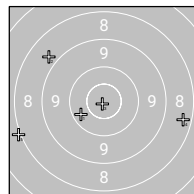

Comp. Rapid Fire

Serie 1:	9.9 [2.37] ↖	8.2 [2.69] ↖	8.8 [2.47] ↗	9.9 [2.47] ↖	9.8 [2.34] ↗
Serie 2:	9.6 [2.69] ↖	10.4 [2.71] ↗	9.5 [2.57] ↖	9.0 [2.72] ↗	9.8 [2.45] ↗
Serie 3:	8.7 [2.48] ↖	9.5 [2.41] ↖	9.8 [2.29] ↘	9.5 [2.58] ↘	9.9 [2.77] ↖
Serie 4:	10.2 [2.65] ↖	8.7 [2.33] ↗	10.9* [2.39] ↘	8.3 [2.58] ↗	7.9 [2.69] ↖
Serie 5:	8.9 [2.49] ↗	10.5* [2.33] ↗	9.9 [2.50] ↗	9.1 [2.46] ↗	9.9 [2.62] ↗
Serie 6:	8.3 [2.42] ↖	9.9 [2.50] ↖	8.6 [2.30] ↘	10.7* [2.80] ↗	10.1 [2.22] ↖