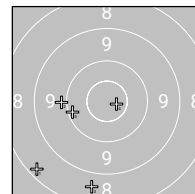

Comp. Rapid Fire

Serie 1:	9.9 [2.37] ↖	8.2 [2.69] ↖	8.8 [2.47] ↗	9.9 [2.47] ↖	9.8 [2.34] ↗
Serie 2:	9.6 [2.69] ↖	10.4 [2.71] ↗	9.5 [2.57] ↖	9.0 [2.72] ↗	9.8 [2.45] ↗
Serie 3:	8.7 [2.48] ↖	9.5 [2.41] ↖	9.8 [2.29] ↘	9.5 [2.58] ↘	9.9 [2.77] ↖
Serie 4:	10.2 [2.65] ↖	8.7 [2.33] ↗	10.9* [2.39] ↘	8.3 [2.58] ↗	7.9 [2.69] ↖
Serie 5:	8.9 [2.49] ↗	10.5* [2.33] ↗	9.9 [2.50] ↗	9.1 [2.46] ↗	9.9 [2.62] ↗
Serie 6:	8.3 [2.42] ↖	9.9 [2.50] ↖	8.6 [2.30] ↘	10.7* [2.80] ↗	10.1 [2.22] ↖