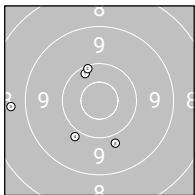

Ergebnis: **522** (554.0)

Comp. Precision: 256 Serien: 46 41 35 44 46 44

Comp. Rapid Fire: 266 Serien: 43 46 44 43 45 45

Zähler: 15 26 12 6 0 0 0 0 0 0 1

Innenzehner: 6

Comp. Precision

Comp. Rapid Fire

Comp. Precision

Serie 1:	10.2 [15.57] ↗	10.1 [39.95] ↗	8.7 [69.76] ↖	9.9 [103.12] ↘	9.8 [155.33] ↘
Serie 2:	8.8 [15.65] ↗	9.0 [42.73] ↖	7.9 [74.43] ↗	10.4* [105.15] ↘	7.4 [132.96] ↖
Serie 3:	9.6 [16.78] ↗	7.5 [87.95] ↖	9.4 [118.49] ↘	10.6* [147.11] ↘	0.0 _{PAD} [0.00]
Serie 4:	9.9 [13.90] ↘	9.8 [42.09] ↖	10.0 [71.84] ↘	9.6 [101.19] ↖	7.1 [132.08] ↘
Serie 5:	10.5* [15.23] ↗	8.8 [46.18] ↘	9.1 [103.54] ↖	10.2 [129.22] ↘	9.6 [184.47] ↗
Serie 6:	10.3 [12.41] ↗	9.3 [41.31] ↘	8.4 [70.74] ↘	7.9 [113.82] ↘	10.0 [143.51] ↖