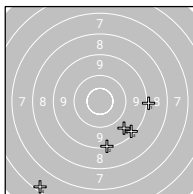

Ergebnis: **514** (541.6)

Comp. Precision: 267 Serien: 44 44 42 47 44 46

Comp. Rapid Fire: 247 Serien: 42 41 42 37 42 43

Zähler: 13 23 14 6 3 1 0 0 0 0 0

Innenzehner: 6

Comp. Precision

Comp. Rapid Fire

Comp. Precision

Serie 1:	9.8 [17.35] ↘	8.6 _{REP} [16.57] ↑	8.9 _{REP} [53.91] ↗	9.8 _{REP} [92.77] →	10.5* _{REP} ↑
Serie 2:	9.5 [15.11] ↘	9.1 [50.29] ↑	9.0 [88.60] ↗	10.4* [126.90] ↘	7.2 [184.96] ↑
Serie 3:	8.0 [15.81] →	9.3 [49.59] ↘	8.3 [84.18] →	8.2 [119.32] ↑	9.6 [152.06] ↑
Serie 4:	9.2 [12.65] ↑	9.9 [46.66] ↘	10.7* [86.24] →	9.4 [121.05] ↗	10.5* [156.00] ↓
Serie 5:	10.0 [13.17] ↗	9.4 [47.09] ↗	9.1 [79.58] →	9.6 [113.98] ↗	7.7 [146.59] ↗
Serie 6:	9.3 [14.87] ↘	10.0 [51.45] ↘	8.9 [83.34] ↘	10.1 [122.19] ↘	9.9 [158.87] ↘

Fußnoten-Legende:

REP - Treffer stammt aus einer Wiederholungsserie oder Serienauffüllung