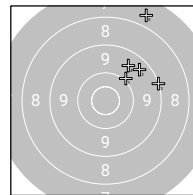

Ergebnis: **514** (541.6)

Comp. Precision: 267 Serien: 44 44 42 47 44 46

Comp. Rapid Fire: 247 Serien: 42 41 42 37 42 43

Zähler: 13 23 14 6 3 1 0 0 0 0 0

Innenzehner: 6

Comp. Precision

Comp. Rapid Fire

Comp. Precision

Serie 1:	9.8 [17.35] ↘	8.6 _{REP} [16.57] ↑	8.9 _{REP} [53.91] ↗	9.8 _{REP} [92.77] →	10.5* _{REP} ↑
Serie 2:	9.5 [15.11] ↘	9.1 [50.29] ↑	9.0 [88.60] ↗	10.4* [126.90] ↘	7.2 [184.96] ↑
Serie 3:	8.0 [15.81] →	9.3 [49.59] ↘	8.3 [84.18] →	8.2 [119.32] ↑	9.6 [152.06] ↑
Serie 4:	9.2 [12.65] ↑	9.9 [46.66] ↘	10.7* [86.24] →	9.4 [121.05] ↗	10.5* [156.00] ↓
Serie 5:	10.0 [13.17] ↗	9.4 [47.09] ↗	9.1 [79.58] →	9.6 [113.98] ↗	7.7 [146.59] ↗
Serie 6:	9.3 [14.87] ↘	10.0 [51.45] ↘	8.9 [83.34] ↘	10.1 [122.19] ↘	9.9 [158.87] ↘

Fußnoten-Legende:

REP - Treffer stammt aus einer Wiederholungsserie oder Serienauffüllung