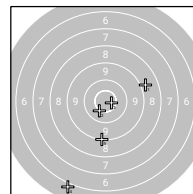

Ergebnis: **514** (541.6)

Comp. Precision: 267 Serien: 44 44 42 47 44 46

Comp. Rapid Fire: 247 Serien: 42 41 42 37 42 43

Zähler: 13 23 14 6 3 1 0 0 0 0 0

Innenzehner: 6

Comp. Precision

Comp. Rapid Fire

Comp. Precision

Serie 1:	9.8 [17.35] ↘	8.6 _{REP} [16.57] ↑	8.9 _{REP} [53.91] ↗	9.8 _{REP} [92.77] →	10.5* _{REP} ↑
Serie 2:	9.5 [15.11] ↘	9.1 [50.29] ↑	9.0 [88.60] ↗	10.4* [126.90] ↘	7.2 [184.96] ↑
Serie 3:	8.0 [15.81] →	9.3 [49.59] ↘	8.3 [84.18] →	8.2 [119.32] ↑	9.6 [152.06] ↑
Serie 4:	9.2 [12.65] ↑	9.9 [46.66] ↘	10.7* [86.24] →	9.4 [121.05] ↗	10.5* [156.00] ↓
Serie 5:	10.0 [13.17] ↗	9.4 [47.09] ↗	9.1 [79.58] →	9.6 [113.98] ↗	7.7 [146.59] ↗
Serie 6:	9.3 [14.87] ↘	10.0 [51.45] ↘	8.9 [83.34] ↘	10.1 [122.19] ↘	9.9 [158.87] ↘

Fußnoten-Legende:

REP - Treffer stammt aus einer Wiederholungsserie oder Serienauffüllung