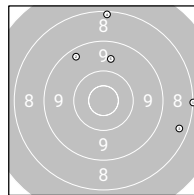

Ergebnis: **514** (541.6)

Comp. Precision: 267 Serien: 44 44 42 47 44 46

Comp. Rapid Fire: 247 Serien: 42 41 42 37 42 43

Zähler: 13 23 14 6 3 1 0 0 0 0 0

Innenzehner: 6

Comp. Precision

Comp. Rapid Fire

Comp. Precision

Serie 1:	9.8 [17.35] ↘	8.6 _{REP} [16.57] ↑	8.9 _{REP} [53.91] ↗	9.8 _{REP} [92.77] →	10.5* _{REP} ↑
Serie 2:	9.5 [15.11] ↘	9.1 [50.29] ↑	9.0 [88.60] ↗	10.4* [126.90] ↘	7.2 [184.96] ↑
Serie 3:	8.0 [15.81] →	9.3 [49.59] ↘	8.3 [84.18] →	8.2 [119.32] ↑	9.6 [152.06] ↑
Serie 4:	9.2 [12.65] ↑	9.9 [46.66] ↘	10.7* [86.24] →	9.4 [121.05] ↗	10.5* [156.00] ↓
Serie 5:	10.0 [13.17] ↗	9.4 [47.09] ↗	9.1 [79.58] →	9.6 [113.98] ↗	7.7 [146.59] ↗
Serie 6:	9.3 [14.87] ↘	10.0 [51.45] ↘	8.9 [83.34] ↘	10.1 [122.19] ↘	9.9 [158.87] ↘

Fußnoten-Legende:

REP - Treffer stammt aus einer Wiederholungsserie oder Serienauffüllung