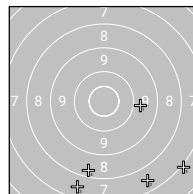

Ergebnis: **514** (541.6)

Comp. Precision: 267 Serien: 44 44 42 47 44 46

Comp. Rapid Fire: 247 Serien: 42 41 42 37 42 43

Zähler: 13 23 14 6 3 1 0 0 0 0 0

Innenzehner: 6

Comp. Precision

Comp. Rapid Fire

Comp. Precision

Serie 1:	9.8 [17.35] ↘	8.6 _{REP} [16.57] ↑	8.9 _{REP} [53.91] ↗	9.8 _{REP} [92.77] →	10.5* _{REP} ↑
Serie 2:	9.5 [15.11] ↘	9.1 [50.29] ↑	9.0 [88.60] ↗	10.4* [126.90] ↘	7.2 [184.96] ↑
Serie 3:	8.0 [15.81] →	9.3 [49.59] ↘	8.3 [84.18] →	8.2 [119.32] ↑	9.6 [152.06] ↑
Serie 4:	9.2 [12.65] ↑	9.9 [46.66] ↘	10.7* [86.24] →	9.4 [121.05] ↗	10.5* [156.00] ↓
Serie 5:	10.0 [13.17] ↗	9.4 [47.09] ↗	9.1 [79.58] →	9.6 [113.98] ↗	7.7 [146.59] ↗
Serie 6:	9.3 [14.87] ↘	10.0 [51.45] ↘	8.9 [83.34] ↘	10.1 [122.19] ↘	9.9 [158.87] ↘

Fußnoten-Legende:

REP - Treffer stammt aus einer Wiederholungsserie oder Serienauffüllung