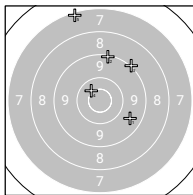

Ergebnis: **514** (541.6)

Comp. Precision: 267 Serien: 44 44 42 47 44 46

Comp. Rapid Fire: 247 Serien: 42 41 42 37 42 43

Zähler: 13 23 14 6 3 1 0 0 0 0 0

Innenzehner: 6

Comp. Precision

Comp. Rapid Fire

Comp. Precision

Serie 1:	9.8 [17.35] ↘	8.6 _{REP} [16.57] ↑	8.9 _{REP} [53.91] ↗	9.8 _{REP} [92.77] →	10.5* _{REP} ↑
Serie 2:	9.5 [15.11] ↘	9.1 [50.29] ↑	9.0 [88.60] ↗	10.4* [126.90] ↘	7.2 [184.96] ↑
Serie 3:	8.0 [15.81] →	9.3 [49.59] ↘	8.3 [84.18] →	8.2 [119.32] ↑	9.6 [152.06] ↑
Serie 4:	9.2 [12.65] ↑	9.9 [46.66] ↘	10.7* [86.24] →	9.4 [121.05] ↗	10.5* [156.00] ↓
Serie 5:	10.0 [13.17] ↗	9.4 [47.09] ↗	9.1 [79.58] →	9.6 [113.98] ↗	7.7 [146.59] ↗
Serie 6:	9.3 [14.87] ↘	10.0 [51.45] ↘	8.9 [83.34] ↘	10.1 [122.19] ↘	9.9 [158.87] ↘

Fußnoten-Legende:

REP - Treffer stammt aus einer Wiederholungsserie oder Serienauffüllung