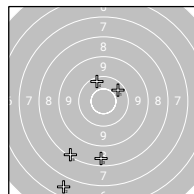

Ergebnis: **514** (541.6)

Comp. Precision: 267 Serien: 44 44 42 47 44 46

Comp. Rapid Fire: 247 Serien: 42 41 42 37 42 43

Zähler: 13 23 14 6 3 1 0 0 0 0 0

Innenzehner: 6

Comp. Precision

Comp. Rapid Fire

Comp. Precision

Serie 1:	9.8 [17.35] ↘	8.6 _{REP} [16.57] ↑	8.9 _{REP} [53.91] ↗	9.8 _{REP} [92.77] →	10.5* _{REP} ↑
Serie 2:	9.5 [15.11] ↘	9.1 [50.29] ↑	9.0 [88.60] ↗	10.4* [126.90] ↘	7.2 [184.96] ↑
Serie 3:	8.0 [15.81] →	9.3 [49.59] ↘	8.3 [84.18] →	8.2 [119.32] ↑	9.6 [152.06] ↑
Serie 4:	9.2 [12.65] ↑	9.9 [46.66] ↘	10.7* [86.24] →	9.4 [121.05] ↗	10.5* [156.00] ↓
Serie 5:	10.0 [13.17] ↗	9.4 [47.09] ↗	9.1 [79.58] →	9.6 [113.98] ↗	7.7 [146.59] ↗
Serie 6:	9.3 [14.87] ↘	10.0 [51.45] ↘	8.9 [83.34] ↘	10.1 [122.19] ↘	9.9 [158.87] ↘

Fußnoten-Legende:

REP - Treffer stammt aus einer Wiederholungsserie oder Serienauffüllung