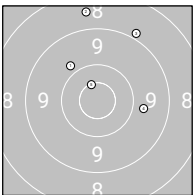

Ergebnis: **514** (541.6)

Comp. Precision: 267 Serien: 44 44 42 47 44 46

Comp. Rapid Fire: 247 Serien: 42 41 42 37 42 43

Zähler: 13 23 14 6 3 1 0 0 0 0 0

Innenzehner: 6

Comp. Precision

Comp. Rapid Fire

Comp. Precision

Serie 1:	9.8 [17.35] ↘	8.6 _{REP} [16.57] ↑	8.9 _{REP} [53.91] ↗	9.8 _{REP} [92.77] →	10.5* _{REP} ↑
Serie 2:	9.5 [15.11] ↘	9.1 [50.29] ↑	9.0 [88.60] ↗	10.4* [126.90] ↘	7.2 [184.96] ↑
Serie 3:	8.0 [15.81] →	9.3 [49.59] ↘	8.3 [84.18] →	8.2 [119.32] ↑	9.6 [152.06] ↑
Serie 4:	9.2 [12.65] ↑	9.9 [46.66] ↘	10.7* [86.24] →	9.4 [121.05] ↗	10.5* [156.00] ↓
Serie 5:	10.0 [13.17] ↗	9.4 [47.09] ↗	9.1 [79.58] →	9.6 [113.98] ↗	7.7 [146.59] ↗
Serie 6:	9.3 [14.87] ↘	10.0 [51.45] ↘	8.9 [83.34] ↘	10.1 [122.19] ↘	9.9 [158.87] ↘

Fußnoten-Legende:

REP - Treffer stammt aus einer Wiederholungsserie oder Serienauffüllung