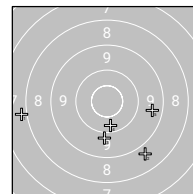

Ergebnis: **514** (541.6)

Comp. Precision: 267 Serien: 44 44 42 47 44 46

Comp. Rapid Fire: 247 Serien: 42 41 42 37 42 43

Zähler: 13 23 14 6 3 1 0 0 0 0 0

Innenzehner: 6

Comp. Precision

Comp. Rapid Fire

Comp. Precision

Serie 1:	9.8 [17.35] ↘	8.6 _{REP} [16.57] ↑	8.9 _{REP} [53.91] ↗	9.8 _{REP} [92.77] →	10.5* _{REP} ↑
Serie 2:	9.5 [15.11] ↘	9.1 [50.29] ↑	9.0 [88.60] ↗	10.4* [126.90] ↘	7.2 [184.96] ↑
Serie 3:	8.0 [15.81] →	9.3 [49.59] ↘	8.3 [84.18] →	8.2 [119.32] ↑	9.6 [152.06] ↑
Serie 4:	9.2 [12.65] ↑	9.9 [46.66] ↘	10.7* [86.24] →	9.4 [121.05] ↗	10.5* [156.00] ↓
Serie 5:	10.0 [13.17] ↗	9.4 [47.09] ↗	9.1 [79.58] →	9.6 [113.98] ↗	7.7 [146.59] ↗
Serie 6:	9.3 [14.87] ↘	10.0 [51.45] ↘	8.9 [83.34] ↘	10.1 [122.19] ↘	9.9 [158.87] ↘

Fußnoten-Legende:

REP - Treffer stammt aus einer Wiederholungsserie oder Serienauffüllung