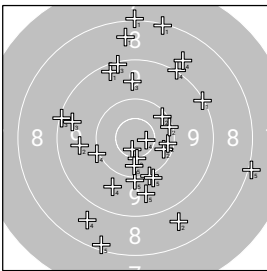

ISSF 25mP Women J

StandNr: 143

Abram, Leni Franziska #3

Junioren I weibl.

Comp. Rapid Fire

StartNr: 932

27.03.2026 14:35

GER GERMANY

Ergebnis: **543** (569.3)

Comp. Precision: 273   Serien: 44 43 47 44 49 46

Comp. Rapid Fire: 270   Serien: 45 46 44 45 47 43

Zähler: 19 25 16 0 0 0 0 0 0 0

Innenzehner: 8

Comp. Precision