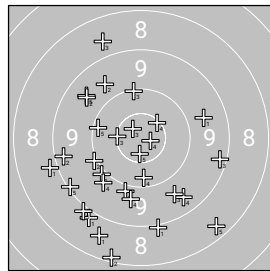

Comp. Rapid Fire