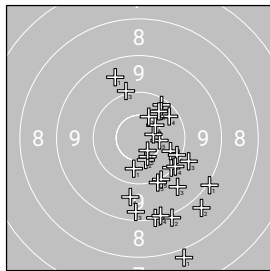

Ergebnis: **555** (579.1)

Comp. Precision: 271 Serien: 45 44 46 46 43 47

Comp. Rapid Fire: 284 Serien: 46 48 49 50 44 47

Zähler: 28 22 8 1 1 0 0 0 0 0 0

Innenzehner: 9

Comp. Precision

Comp. Rapid Fire

Comp. Precision

Serie 1:	10.3 [16.26] ↗	9.3 [51.77] ↓	9.8 [95.25] ↘	9.6 [127.94] ↙	8.9 [163.63] ↖
Serie 2:	8.0 [14.13] ↑	9.0 [54.07] ↑	10.1 [85.49] ↑	8.9 [118.63] →	9.3 [159.53] ↑
Serie 3:	6.2 [13.82] ↗	10.5* [46.28] ↑	10.1 [103.82] ↘	10.0 [133.38] ↑	10.6* [164.22] ↑
Serie 4:	9.1 [18.17] ↗	9.9 [48.37] ↘	10.0 [82.70] ↘	9.6 [113.98] ↓	9.8 [145.63] ↖
Serie 5:	8.9 [15.25] ↑	9.3 [48.90] ↓	9.2 [86.17] ↙	8.9 [123.05] ↘	9.4 [157.49] ↗
Serie 6:	9.6 [45.73] ↗	10.2 [76.65] ↓	8.8 [104.64] ↙	10.2 [134.71] ↗	10.3 [161.65] ↙