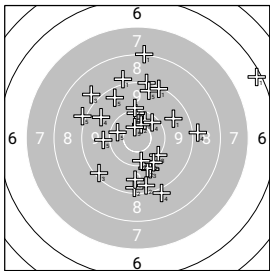

Ergebnis: **555** (579.1)

Comp. Precision: 271 Serien: 45 44 46 46 43 47

Comp. Rapid Fire: 284 Serien: 46 48 49 50 44 47

Zähler: 28 22 8 1 1 0 0 0 0 0 0

Innenzehner: 9

Comp. Precision

Comp. Rapid Fire

Comp. Precision

Serie 1:	10.3 [16.26] ↗	9.3 [51.77] ↓	9.8 [95.25] ↘	9.6 [127.94] ↙	8.9 [163.63] ↖
Serie 2:	8.0 [14.13] ↑	9.0 [54.07] ↑	10.1 [85.49] ↑	8.9 [118.63] →	9.3 [159.53] ↑
Serie 3:	6.2 [13.82] ↗	10.5* [46.28] ↑	10.1 [103.82] ↘	10.0 [133.38] ↑	10.6* [164.22] ↑
Serie 4:	9.1 [18.17] ↗	9.9 [48.37] ↘	10.0 [82.70] ↘	9.6 [113.98] ↓	9.8 [145.63] ↖
Serie 5:	8.9 [15.25] ↑	9.3 [48.90] ↓	9.2 [86.17] ↙	8.9 [123.05] ↘	9.4 [157.49] ↗
Serie 6:	9.6 [45.73] ↗	10.2 [76.65] ↓	8.8 [104.64] ↙	10.2 [134.71] ↗	10.3 [161.65] ↙