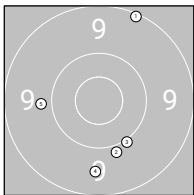

Ergebnis: **555** (579.1)

Comp. Precision: 271 Serien: 45 44 46 46 43 47

Comp. Rapid Fire: 284 Serien: 46 48 49 50 44 47

Zähler: 28 22 8 1 1 0 0 0 0 0 0

Innenzehner: 9

Comp. Precision

Comp. Rapid Fire

Comp. Precision

Serie 1:	10.3 [16.26] ↗	9.3 [51.77] ↓	9.8 [95.25] ↘	9.6 [127.94] ↙	8.9 [163.63] ↖
Serie 2:	8.0 [14.13] ↑	9.0 [54.07] ↑	10.1 [85.49] ↑	8.9 [118.63] →	9.3 [159.53] ↑
Serie 3:	6.2 [13.82] ↗	10.5* [46.28] ↑	10.1 [103.82] ↘	10.0 [133.38] ↑	10.6* [164.22] ↑
Serie 4:	9.1 [18.17] ↗	9.9 [48.37] ↘	10.0 [82.70] ↘	9.6 [113.98] ↓	9.8 [145.63] ↖
Serie 5:	8.9 [15.25] ↑	9.3 [48.90] ↓	9.2 [86.17] ↙	8.9 [123.05] ↘	9.4 [157.49] ↗
Serie 6:	9.6 [45.73] ↗	10.2 [76.65] ↓	8.8 [104.64] ↙	10.2 [134.71] ↗	10.3 [161.65] ↙