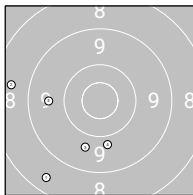

Ergebnis: **515** (538.9)

Comp. Precision: 247 Serien: 41 43 43 42 41 37

Comp. Rapid Fire: 268 Serien: 41 45 47 42 46 47

Zähler: 14 18 21 5 0 2 0 0 0 0 0

Innenzehner: 2

Comp. Precision

Comp. Rapid Fire

Comp. Precision

Serie 1:	8.8 [51.32] ↗	8.5 [78.04] ↘	9.9 [101.14] ↘	8.5 [126.99] ↗	8.1 [154.59] ↘
Serie 2:	8.5 [39.28] ↘	8.6 [63.12] ↘	9.7 [89.64] ↘	9.8 [115.42] ↘	9.6 [146.81] ↘
Serie 3:	9.5 [23.63] ↗	8.9 [51.93] ↗	9.1 [80.40] ↗	9.5 [146.03] ↗	8.0 [178.04] ↘
Serie 4:	8.6 [42.09] ↗	9.5 [72.05] →	8.4 [101.93] ↘	9.9 [128.86] ↘	8.3 [156.17] ↘
Serie 5:	7.6 [16.54] ↘	10.0 [42.43] ↘	10.0 [69.50] ↘	7.1 [104.09] ↘	7.9 [159.39] ↗
Serie 6:	9.0 [28.63] ↗	7.0 [62.12] ↘	5.8 [98.36] ↗	8.4 [134.48] ↗	8.5 [157.74] ↗