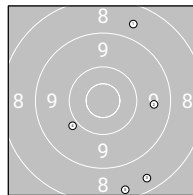

Ergebnis: **515** (538.9)

Comp. Precision: 247 Serien: 41 43 43 42 41 37

Comp. Rapid Fire: 268 Serien: 41 45 47 42 46 47

Zähler: 14 18 21 5 0 2 0 0 0 0 0

Innenzehner: 2

Comp. Precision

Comp. Rapid Fire

Comp. Precision

Serie 1:	8.8 [51.32] ↗	8.5 [78.04] ↘	9.9 [101.14] ↘	8.5 [126.99] ↗	8.1 [154.59] ↘
Serie 2:	8.5 [39.28] ↘	8.6 [63.12] ↘	9.7 [89.64] ↘	9.8 [115.42] ↘	9.6 [146.81] ↘
Serie 3:	9.5 [23.63] ↗	8.9 [51.93] ↗	9.1 [80.40] ↗	9.5 [146.03] ↗	8.0 [178.04] ↘
Serie 4:	8.6 [42.09] ↗	9.5 [72.05] →	8.4 [101.93] ↘	9.9 [128.86] ↘	8.3 [156.17] ↘
Serie 5:	7.6 [16.54] ↘	10.0 [42.43] ↘	10.0 [69.50] ↘	7.1 [104.09] ↘	7.9 [159.39] ↗
Serie 6:	9.0 [28.63] ↗	7.0 [62.12] ↘	5.8 [98.36] ↗	8.4 [134.48] ↗	8.5 [157.74] ↗