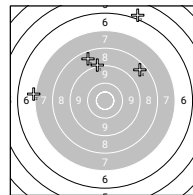

Ergebnis: **515** (538.9)

Comp. Precision: 247 Serien: 41 43 43 42 41 37

Comp. Rapid Fire: 268 Serien: 41 45 47 42 46 47

Zähler: 14 18 21 5 0 2 0 0 0 0 0

Innenzehner: 2

Comp. Precision

Comp. Rapid Fire

Comp. Precision

Serie 1:	8.8 [51.32] ↗	8.5 [78.04] ↘	9.9 [101.14] ↘	8.5 [126.99] ↗	8.1 [154.59] ↘
Serie 2:	8.5 [39.28] ↘	8.6 [63.12] ↘	9.7 [89.64] ↘	9.8 [115.42] ↘	9.6 [146.81] ↘
Serie 3:	9.5 [23.63] ↗	8.9 [51.93] ↗	9.1 [80.40] ↗	9.5 [146.03] ↗	8.0 [178.04] ↘
Serie 4:	8.6 [42.09] ↗	9.5 [72.05] →	8.4 [101.93] ↘	9.9 [128.86] ↘	8.3 [156.17] ↘
Serie 5:	7.6 [16.54] ↘	10.0 [42.43] ↘	10.0 [69.50] ↘	7.1 [104.09] ↘	7.9 [159.39] ↗
Serie 6:	9.0 [28.63] ↗	7.0 [62.12] ↘	5.8 [98.36] ↗	8.4 [134.48] ↗	8.5 [157.74] ↗