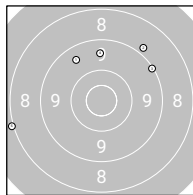

Ergebnis: **515** (538.9)

Comp. Precision: 247 Serien: 41 43 43 42 41 37

Comp. Rapid Fire: 268 Serien: 41 45 47 42 46 47

Zähler: 14 18 21 5 0 2 0 0 0 0 0

Innenzehner: 2

Comp. Precision

Comp. Rapid Fire

Comp. Precision

Serie 1:	8.8 [51.32] ↗	8.5 [78.04] ↘	9.9 [101.14] ↘	8.5 [126.99] ↗	8.1 [154.59] ↘
Serie 2:	8.5 [39.28] ↘	8.6 [63.12] ↘	9.7 [89.64] ↘	9.8 [115.42] ↘	9.6 [146.81] ↘
Serie 3:	9.5 [23.63] ↗	8.9 [51.93] ↗	9.1 [80.40] ↗	9.5 [146.03] ↗	8.0 [178.04] ↘
Serie 4:	8.6 [42.09] ↗	9.5 [72.05] →	8.4 [101.93] ↘	9.9 [128.86] ↘	8.3 [156.17] ↘
Serie 5:	7.6 [16.54] ↘	10.0 [42.43] ↘	10.0 [69.50] ↘	7.1 [104.09] ↘	7.9 [159.39] ↗
Serie 6:	9.0 [28.63] ↗	7.0 [62.12] ↘	5.8 [98.36] ↗	8.4 [134.48] ↗	8.5 [157.74] ↗