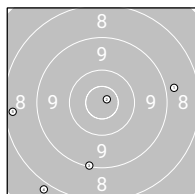

Ergebnis: **511** (536.4)

Comp. Precision: 264 Serien: 42 42 45 44 45 46

Comp. Rapid Fire: 247 Serien: 40 39 43 45 39 41

Zähler: 12 23 15 6 2 2 0 0 0 0 0

Innenzehner: 3

Comp. Precision

Comp. Rapid Fire

Comp. Precision

Serie 1:	8.0 [16.32]➔	9.8 [47.48]↘	8.7 [80.66]↓	9.8 [145.34]↘	8.4 [196.21]➔
Serie 2:	8.8 [100.02]➔	10.8* [125.55]↗	9.1 [149.42]↓	7.9 [172.63]↘	8.3 [201.41]←
Serie 3:	8.8 [14.10]↗	9.5 [79.21]↘	10.1 [109.55]↘	9.8 [138.91]↘	9.4 [172.70]←
Serie 4:	9.7 [14.72]➔	9.8 [47.20]↘	9.7 [109.47]↘	9.2 [132.74]↘	8.2 [195.73]➔
Serie 5:	8.8 [18.28]↗	9.2 [82.57]➔	8.2 [109.02]←	10.2 [169.45]➔	10.5* [190.27]➔
Serie 6:	8.0 [15.27]↗	10.3 [72.83]↗	9.2 [132.03]➔	9.0 [155.78]↓	10.2 [216.39]➔