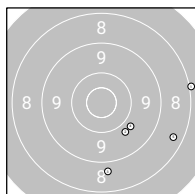

Ergebnis: **511** (536.4)

Comp. Precision: 264 Serien: 42 42 45 44 45 46

Comp. Rapid Fire: 247 Serien: 40 39 43 45 39 41

Zähler: 12 23 15 6 2 2 0 0 0 0 0

Innenzehner: 3

Comp. Precision

Comp. Rapid Fire

Comp. Precision

Serie 1:	8.0 [16.32]➔	9.8 [47.48]↘	8.7 [80.66]↓	9.8 [145.34]↘	8.4 [196.21]➔
Serie 2:	8.8 [100.02]➔	10.8* [125.55]↗	9.1 [149.42]↓	7.9 [172.63]↘	8.3 [201.41]←
Serie 3:	8.8 [14.10]↗	9.5 [79.21]↘	10.1 [109.55]↘	9.8 [138.91]↘	9.4 [172.70]←
Serie 4:	9.7 [14.72]➔	9.8 [47.20]↘	9.7 [109.47]↘	9.2 [132.74]↘	8.2 [195.73]➔
Serie 5:	8.8 [18.28]↗	9.2 [82.57]➔	8.2 [109.02]←	10.2 [169.45]➔	10.5* [190.27]➔
Serie 6:	8.0 [15.27]↗	10.3 [72.83]↗	9.2 [132.03]➔	9.0 [155.78]↓	10.2 [216.39]➔