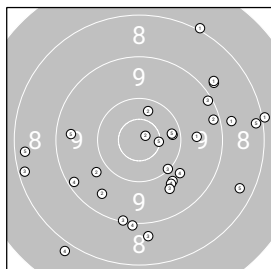

Ergebnis: **511** (536.4)

Comp. Precision: 264 Serien: 42 42 45 44 45 46

Comp. Rapid Fire: 247 Serien: 40 39 43 45 39 41

Zähler: 12 23 15 6 2 2 0 0 0 0 0

Innenzehner: 3

Comp. Precision

Comp. Rapid Fire

Comp. Precision

Serie 1:	8.0 [16.32]➔	9.8 [47.48]↘	8.7 [80.66]↓	9.8 [145.34]↘	8.4 [196.21]➔
Serie 2:	8.8 [100.02]➔	10.8* [125.55]↗	9.1 [149.42]↓	7.9 [172.63]↘	8.3 [201.41]←
Serie 3:	8.8 [14.10]↗	9.5 [79.21]↘	10.1 [109.55]↘	9.8 [138.91]↘	9.4 [172.70]←
Serie 4:	9.7 [14.72]➔	9.8 [47.20]↘	9.7 [109.47]↘	9.2 [132.74]↘	8.2 [195.73]➔
Serie 5:	8.8 [18.28]↗	9.2 [82.57]➔	8.2 [109.02]←	10.2 [169.45]➔	10.5* [190.27]➔
Serie 6:	8.0 [15.27]↗	10.3 [72.83]↗	9.2 [132.03]➔	9.0 [155.78]↓	10.2 [216.39]➔